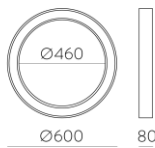

Aliso

P3742174BDT

LED 1x50W 4945lm

IMÁGENES / IMAGES / IMAGES

TIPO	TYPE	TYPE
Plafón	Ceiling lamp	Plafonnier
ACABADO	FINISH	FINITION
Blanco Texturado	Textured White	Blanc Texturé
MATERIAL	MATERIAL	MATIÈRE
Aluminio/Hierro/PMMA	Aluminium/Iron/PMMA	Aluminium/Fer/PMMA
DETALLES	DETAILS	DÉTAILS
3000K-4000K Slide	3000K-4000K Slide	3000K-4000K Slide
ON-DEMAND **	ON-DEMAND **	ON-DEMAND **

DETALLES / DETAILS / DÉTAILS

MEDIDAS / MEASURES

	Length (mm)	Width (mm)	Height (mm)	KG	Gross (Kg)	Net (Kg)
Box 1	645	645	110	Weight 1	6,10	5,48
Box 2	0	0	0	Weight 2	0,00	0,00