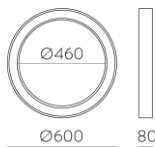

Aliso

P3742174BDP

LED 1x50W 4945lm

IMÁGENES / IMAGES / IMAGES

TIPO	TYPE	TYPE
Plafón	Ceiling lamp	Plafonnier
ACABADO	FINISH	FINITION
Blanco Texturado	Textured White	Blanc Texturé
MATERIAL	MATERIAL	MATIÈRE
Aluminio/Hierro/PMMA	Aluminium/Iron/PMMA	Aluminium/Fer/PMMA
DETALLES	DETAILS	DÉTAILS
3-3000K-4000K Slide	3-3000K-4000K Slide	3-3000K-4000K Slide
ON-DEMAND **	ON-DEMAND **	ON-DEMAND **

DETALLES / DETAILS / DÉTAILS

MEDIDAS / MEASURES

	Length (mm)	Width (mm)	Height (mm)	KG	Gross (Kg)	Net (Kg)
 Box 1	645	645	110	Weight 1	6,10	5,48
Box 2	0	0	0	Weight 2	0,00	0,00