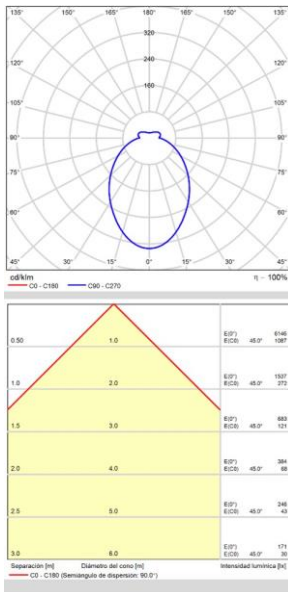

Aliso

P3742171B

LED 1x55W 4600lm

IMÁGENES / IMAGES / IMAGES

TIPO	TYPE	TYPE
Plafón	Ceiling lamp	Plafonnier
ACABADO	FINISH	FINITION
Blanco texturado	Textured White	Blanc Texturé
MATERIAL	MATERIAL	MATIÈRE
Aluminio/Hierro/PMMA	Aluminium/Iron/PMMA	Aluminium/Fer/PMMA
DETALLES	DETAILS	DÉTAILS
00K-3000K Slide Swit	2700K-3000K Slide S	2700K-3000K Slide S

DETALLES / DETAILS / DÉTAILS

MEDIDAS / MEASURES

	Length (mm)	Width (mm)	Height (mm)	KG	Gross (Kg)	Net (Kg)
	645	645	110	Weight 1	6,10	5,48
	0	0	0	Weight 2	0,00	0,00