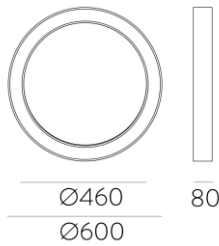

Aliso

P3742171B

LED 1x55W 4600lm

IMÁGENES / IMAGES / IMAGES

TIPO	TYPE	TYPE
Plafón	Ceiling lamp	Plafonnier
ACABADO	FINISH	FINITION
Blanco texturado	Textured White	Blanc Texturé
MATERIAL	MATERIAL	MATIÈRE
Aluminio/Hierro/PMMA	Aluminium/Iron/PMMA	Aluminium/Fer/PMMA
DETALLES	DETAILS	DÉTAILS
00K-3000K Slide Swit	2700K-3000K Slide S	2700K-3000K Slide S

DETALLES / DETAILS / DÉTAILS

MEDIDAS / MEASURES

	Length (mm)	Width (mm)	Height (mm)	KG	Gross (Kg)	Net (Kg)
	645	645	110	Weight 1	6,10	5,48
	0	0	0	Weight 2	0,00	0,00