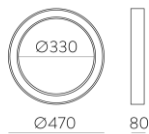

IMÁGENES / IMAGES / IMAGES

TIPO	TYPE	TYPE
Plafón	Ceiling lamp	Plafonnier
ACABADO	FINISH	FINITION
Negro Texturado	Textured Black	Noir Texturé
MATERIAL	MATERIAL	MATIÈRE
Aluminio/Hierro/PMMA	Aluminium/Iron/PMMA	Aluminium/Fer/PMMA
DETALLES	DETAILS	DÉTAILS
3000K-4000K Slide	3000K-4000K Slide	3000K-4000K Slide
ON-DEMAND **	ON-DEMAND **	ON-DEMAND **