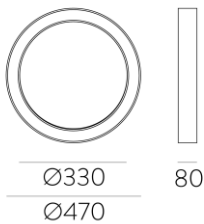

IMÁGENES / IMAGES / IMAGES

TIPO	TYPE	TYPE
Plafón	Ceiling lamp	Plafonnier
ACABADO	FINISH	FINITION
Blanco texturado	Textured White	Blanc Texturé
MATERIAL	MATERIAL	MATIÈRE
Aluminio/Hierro/PMMA	Aluminium/Iron/PMMA	Aluminium/Fer/PMMA
DETALLES	DETAILS	DÉTAILS
1 2700K-3000K Slide S	1 2700K-3000K Slide S	1 2700K-3000K Slide S