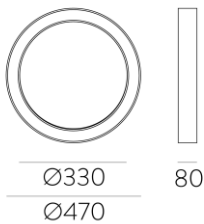

Aliso

P3742071B

LED 1x40W 3345lm

IMÁGENES / IMAGES / IMAGES

TIPO	TYPE	TYPE
Plafón	Ceiling lamp	Plafonnier
ACABADO	FINISH	FINITION
Blanco texturado	Textured White	Blanc Texturé
MATERIAL	MATERIAL	MATIÈRE
Aluminio/Hierro/PMMA	Aluminium/Iron/PMMA	Aluminium/Fer/PMMA
DETALLES	DETAILS	DÉTAILS
1 2700K-3000K Slide S	1 2700K-3000K Slide S	1 2700K-3000K Slide S

DETALLES / DETAILS / DÉTAILS

Separación [m]	Dámetro del cono [m]	Intensidad luminosa [lx]
0.50	1.0	4488 E(7) E(C) 45.0° 780
1.0	2.0	1117 E(7) E(C) 45.0° 197
1.5	3.0	496 E(7) E(C) 45.0° 89
2.0	4.0	379 E(7) E(C) 45.0° 67
2.5	5.0	303 E(7) E(C) 45.0° 54
3.0	6.0	254 E(7) E(C) 45.0° 45

MEDIDAS / MEASURES

	Length (mm)	Width (mm)	Height (mm)	KG	Gross (Kg)	Net (Kg)
	520	515	115	Weight 1	4,49	4,06
	0	0	0	Weight 2	0,00	0,00