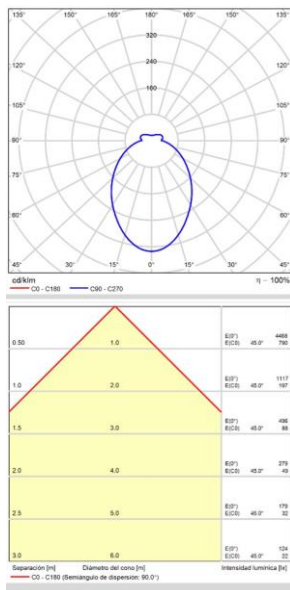

## MEDIDAS / MEASURES

	Length (mm)	Width (mm)	Height (mm)	KG	Gross (Kg)	Net (Kg)
	520	515	115	Weight 1	4,49	4,05
	0	0	0	Weight 2	0,00	0,00