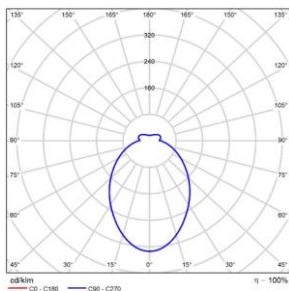

Aliso

P3742071B

LED 1x40W 3345lm

IMÁGENES / IMAGES / IMAGES

TIPO	TYPE	TYPE
Plafón	Ceiling lamp	Plafonnier
ACABADO	FINISH	FINITION
Blanco texturado	Textured White	Blanc Texturé
MATERIAL	MATERIAL	MATIÈRE
Aluminio/Hierro/PMMA	Aluminium/Iron/PMMA	Aluminium/Fer/PMMA
DETALLES	DETAILS	DÉTAILS
1 2700K-3000K Slide S	1 2700K-3000K Slide S	1 2700K-3000K Slide S

DETALLES / DETAILS / DÉTAILS

Separación [m]	Dámetro del cono [m]	Intensidad luminosa [lx]
0.50	1.0	4488 E(7) E(C) 45.0° 780
1.0	2.0	1117 E(7) E(C) 45.0° 197
1.5	3.0	496 E(7) E(C) 45.0° 89
2.0	4.0	379 E(7) E(C) 45.0° 67
2.5	5.0	303 E(7) E(C) 45.0° 54
3.0	6.0	254 E(7) E(C) 45.0° 45

MEDIDAS / MEASURES

	Length (mm)	Width (mm)	Height (mm)	KG	Gross (Kg)	Net (Kg)
	520	515	115	Weight 1	4,49	4,06
	0	0	0	Weight 2	0,00	0,00