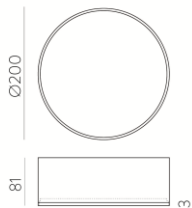

IMÁGENES / IMAGES / IMAGES

TIPO	TYPE	TYPE
Plafón	Ceiling lamp	Plafonnier
ACABADO	FINISH	FINITION
Negro Texturado	Textured Black	Noir Texturé
MATERIAL	MATERIAL	MATIÈRE
Aluminio/Acrílico	Aluminium/Acrylic	Aluminium/Acrylique
DETALLES	DETAILS	DÉTAILS
ON-DEMAND **	ON-DEMAND **	ON-DEMAND **

DETALLES / DETAILS / DÉTAILS

MEDIDAS / MEASURES

	Length (mm)	Width (mm)	Height (mm)	KG	Gross (Kg)	Net (Kg)
Box 1	210	205	100	Weight 1	1,28	1,18
Box 2	0	0	0	Weight 2	0,00	0,00