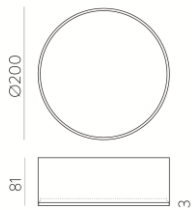

Alis

P3998270NDP

LED 1x25W 3300lm

IMÁGENES / IMAGES / IMAGES

TIPO	TYPE	TYPE
Plafón	Ceiling lamp	Plafonnier
ACABADO	FINISH	FINITION
Negro Texturado	Textured Black	Noir Texturé
MATERIAL	MATERIAL	MATIÈRE
Aluminio/Acrílico	Aluminium/Acrylic	Aluminium/Acrylique
DETALLES	DETAILS	DÉTAILS
ON-DEMAND **	ON-DEMAND **	ON-DEMAND **

DETALLES / DETAILS / DÉTAILS

MEDIDAS / MEASURES

	Length (mm)	Width (mm)	Height (mm)	KG	Gross (Kg)	Net (Kg)
Box 1	210	205	100	Weight 1	1,28	1,18
Box 2	0	0	0	Weight 2	0,00	0,00