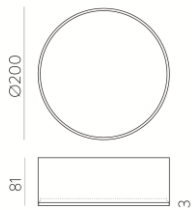

IMÁGENES / IMAGES / IMAGES

TIPO	TYPE	TYPE
Plafón	Ceiling lamp	Plafonnier
ACABADO	FINISH	FINITION
Negro Texturado	Textured Black	Noir Texturé
MATERIAL	MATERIAL	MATIÈRE
Aluminio/Acrílico	Aluminium/Acrylic	Aluminium/Acrylique
DETALLES	DETAILS	DÉTAILS

DETALLES / DETAILS / DÉTAILS

MEDIDAS / MEASURES

	Length (mm)	Width (mm)	Height (mm)		Gross (Kg)	Net (Kg)
Box 1	210	205	100	Weight 1	1,28	1,18
Box 2	0	0	0	Weight 2	0,00	0,00