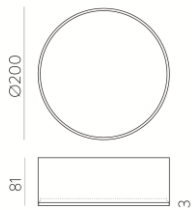

IMÁGENES / IMAGES / IMAGES

TIPO	TYPE	TYPE
Plafón	Ceiling lamp	Plafonnier
ACABADO	FINISH	FINITION
Blanco Texturado	Textured White	Blanc Texturé
MATERIAL	MATERIAL	MATIÈRE
Aluminio/Acrílico	Aluminium/Acrylic	Aluminium/Acrylique
DETALLES	DETAILS	DÉTAILS
ON-DEMAND **	ON-DEMAND **	ON-DEMAND **

DETALLES / DETAILS / DÉTAILS

MEDIDAS / MEASURES

	Length (mm)	Width (mm)	Height (mm)		Gross (Kg)	Net (Kg)
Box 1	210	205	100	Weight 1	1,28	1,18
Box 2	0	0	0	Weight 2	0,00	0,00