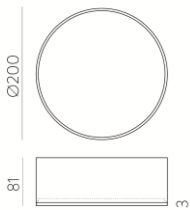

Alis

P3998270BDP

LED 1x25W 3300lm

IMÁGENES / IMAGES / IMAGES

TIPO	TYPE	TYPE
Plafón	Ceiling lamp	Plafonnier
ACABADO	FINISH	FINITION
Blanco Texturado	Textured White	Blanc Texturé
MATERIAL	MATERIAL	MATIÈRE
Aluminio/Acrílico	Aluminium/Acrylic	Aluminium/Acrylique
DETALLES	DETAILS	DÉTAILS
ON-DEMAND **	ON-DEMAND **	ON-DEMAND **

DETALLES / DETAILS / DÉTAILS

MEDIDAS / MEASURES

	Length (mm)	Width (mm)	Height (mm)	KG	Gross (Kg)	Net (Kg)
Box 1	210	205	100	Weight 1	1,28	1,18
Box 2	0	0	0	Weight 2	0,00	0,00