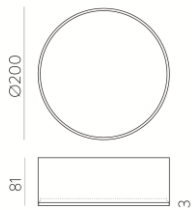

Alis

P3998270B

LED 1x25W 3300lm

IMÁGENES / IMAGES / IMAGES

TIPO	TYPE	TYPE
Plafón	Ceiling lamp	Plafonnier
ACABADO	FINISH	FINITION
Blanco Texturado	Textured White	Blanc Texturé
MATERIAL	MATERIAL	MATIÈRE
Aluminio/Acrílico	Aluminium/Acrylic	Aluminium/Acrylique
DETALLES	DETAILS	DÉTAILS

DETALLES / DETAILS / DÉTAILS

MEDIDAS / MEASURES

	Length (mm)	Width (mm)	Height (mm)		Gross (Kg)	Net (Kg)
Box 1	210	205	100	Weight 1	1,28	1,18
Box 2	0	0	0	Weight 2	0,00	0,00