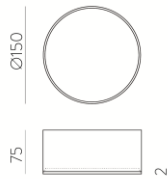

IMÁGENES / IMAGES / IMAGES

TIPO	TYPE	TYPE
Plafón	Ceiling lamp	Plafonnier
ACABADO	FINISH	FINITION
Negro Texturado	Textured Black	Noir Texturé
MATERIAL	MATERIAL	MATIÈRE
Aluminio/Acrílico	Aluminium/Acrylic	Aluminium/Acrylique
DETALLES	DETAILS	DÉTAILS
ON-DEMAND **	ON-DEMAND **	ON-DEMAND **