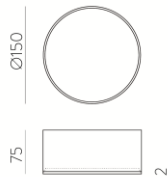

Alis

P3998170NDP

LED 1x18W 2420lm

IMÁGENES / IMAGES / IMAGES

TIPO	TYPE	TYPE
Plafón	Ceiling lamp	Plafonnier
ACABADO	FINISH	FINITION
Negro Texturado	Textured Black	Noir Texturé
MATERIAL	MATERIAL	MATIÈRE
Aluminio/Acrílico	Aluminium/Acrylic	Aluminium/Acrylique
DETALLES	DETAILS	DÉTAILS
ON-DEMAND **	ON-DEMAND **	ON-DEMAND **

DETALLES / DETAILS / DÉTAILS

MEDIDAS / MEASURES

	Length (mm)	Width (mm)	Height (mm)		Gross (Kg)	Net (Kg)
Box 1	160	155	95	Weight 1	0,76	0,69
Box 2	0	0	0	Weight 2	0,00	0,00