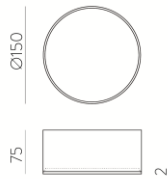

Alis

P3998170N

LED 1x18W 2420lm

IMÁGENES / IMAGES / IMAGES

TIPO	TYPE	TYPE
Plafón	Ceiling lamp	Plafonnier
ACABADO	FINISH	FINITION
Negro Texturado	Textured Black	Noir Texturé
MATERIAL	MATERIAL	MATIÈRE
Aluminio/Acrílico	Aluminium/Acrylic	Aluminium/Acrylique
DETALLES	DETAILS	DÉTAILS

DETALLES / DETAILS / DÉTAILS

MEDIDAS / MEASURES

	Length (mm)	Width (mm)	Height (mm)		Gross (Kg)	Net (Kg)
Box 1	160	155	95	Weight 1	0,76	0,69
Box 2	0	0	0	Weight 2	0,00	0,00