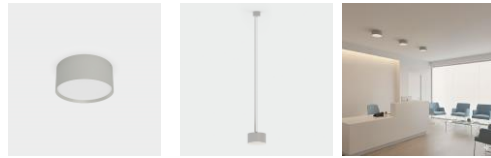

## IMÁGENES / IMAGES / IMAGES

TIPO	TYPE	TYPE
Plafón	Ceiling lamp	Plafonnier
ACABADO	FINISH	FINITION
Blanco Texturado	Textured White	Blanc Texturé
MATERIAL	MATERIAL	MATIÈRE
Aluminio/Acrílico	Aluminium/Acrylic	Aluminium/Acrylique
DETALLES	DETAILS	DÉTAILS
ON-DEMAND **	ON-DEMAND **	ON-DEMAND **