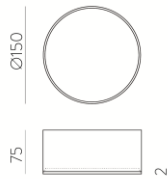

Alis

P3998170BDP

LED 1x18W 2420lm

IMÁGENES / IMAGES / IMAGES

TIPO	TYPE	TYPE
Plafón	Ceiling lamp	Plafonnier
ACABADO	FINISH	FINITION
Blanco Texturado	Textured White	Blanc Texturé
MATERIAL	MATERIAL	MATIÈRE
Aluminio/Acrílico	Aluminium/Acrylic	Aluminium/Acrylique
DETALLES	DETAILS	DÉTAILS
ON-DEMAND **	ON-DEMAND **	ON-DEMAND **

DETALLES / DETAILS / DÉTAILS

MEDIDAS / MEASURES

	Length (mm)	Width (mm)	Height (mm)		Gross (Kg)	Net (Kg)
Box 1	160	155	95	Weight 1	0,76	0,69
Box 2	0	0	0	Weight 2	0,00	0,00