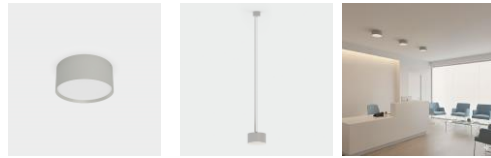

Alis

P3998170BDP

LED 1x18W 2420lm

IMÁGENES / IMAGES / IMAGES

TIPO	TYPE	TYPE
Plafón	Ceiling lamp	Plafonnier
ACABADO	FINISH	FINITION
Blanco Texturado	Textured White	Blanc Texturé
MATERIAL	MATERIAL	MATIÈRE
Aluminio/Acrílico	Aluminium/Acrylic	Aluminium/Acrylique
DETALLES	DETAILS	DÉTAILS
ON-DEMAND **	ON-DEMAND **	ON-DEMAND **