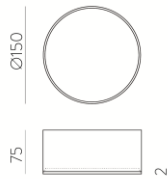

IMÁGENES / IMAGES / IMAGES

TIPO	TYPE	TYPE
Plafón	Ceiling lamp	Plafonnier
ACABADO	FINISH	FINITION
Blanco Texturado	Textured White	Blanc Texturé
MATERIAL	MATERIAL	MATIÈRE
Aluminio/Acrílico	Aluminium/Acrylic	Aluminium/Acrylique
DETALLES	DETAILS	DÉTAILS

DETALLES / DETAILS / DÉTAILS

MEDIDAS / MEASURES

	Length (mm)	Width (mm)	Height (mm)	KG	Gross (Kg)	Net (Kg)
Box 1	160	155	95	Weight 1	0,76	0,69
Box 2	0	0	0	Weight 2	0,00	0,00