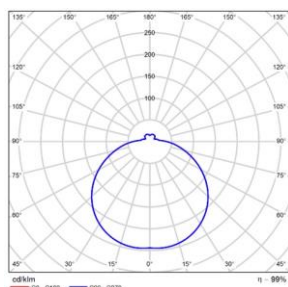

### DETALLES / DETAILS / DÉTAILS

Separación [m]	Dámetro del cono [m]	Intensidad luminica [lx]
0.50	2.1	5172 64.1° 96
1.0	4.1	268 64.1° 74
1.5	6.2	152 64.1° 55
2.0	8.2	102 64.1° 41
2.5	10	81 64.1° 32
3.0	12	63 64.1° 27

Separación [m]      Diámetro del cono [m]      Intensidad luminica [lx]  
 — CO - C180      — CO - C270      11 - 99%

### MEDIDAS / MEASURES

	Length (mm)	Width (mm)	Height (mm)	KG	Gross (Kg)	Net (Kg)
	840	105	70	Weight 1	1,17	0,99
	0	0	0	Weight 2	0,00	0,00