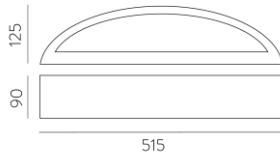

Alba

A33863B

LED E14 2x9W

IMÁGENES / IMAGES / IMAGES

TIPO	TYPE	TYPE
Aplicue	Wall Lamp	Applique
ACABADO	FINISH	FINITION
Blanco	White	Blanc
MATERIAL	MATERIAL	MATIÈRE
Escayola	Plaster	Plâtre
DETALLES	DETAILS	DÉTAILS

MEDIDAS / MEASURES

	Length (mm)	Width (mm)	Height (mm)		Gross (Kg)	Net (Kg)
Box 1	605	215	170	Weight 1	3,60	3,30
Box 2	0	0	0	Weight 2	0,00	0,00