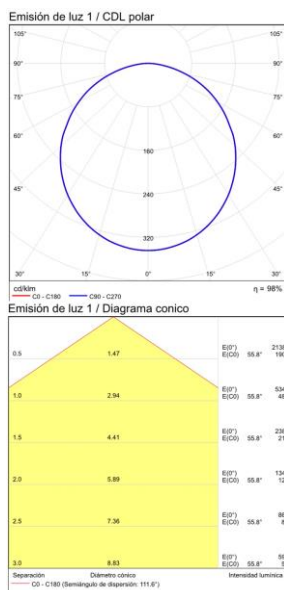

Aka

A202410N

LED 1x20W 3000K 1550lm

IMÁGENES / IMAGES / IMAGES

TIPO	TYPE	TYPE
Aplicue	Wall Lamp	Applique
ACABADO	FINISH	FINITION
Negro Texturado	Textured Black	Noir Texturé
MATERIAL	MATERIAL	MATIÈRE
Aluminio/Polycarbonato	aluminium/Polycarbonat	aluminium/Polycarbonat
DETALLES	DETAILS	DÉTAILS

DETALLES / DETAILS / DÉTAILS

LED

MEDIDAS / MEASURES

	Length (mm)	Width (mm)	Height (mm)	KG	Gross (Kg)	Net (Kg)
	100	90	310	Weight 1	0,96	0,88
	0	0	0	Weight 2	0,00	0,00