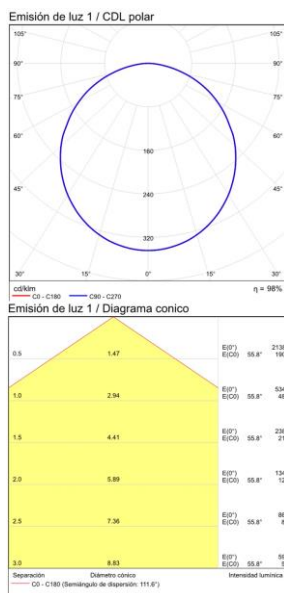

Aka

A202410N

LED 1x20W 3000K 1550lm

IMÁGENES / IMAGES / IMAGES

TIPO	TYPE	TYPE
Aplicue	Wall Lamp	Applique
ACABADO	FINISH	FINITION
Negro Texturado	Textured Black	Noir Texturé
MATERIAL	MATERIAL	MATIÈRE
Aluminio/Polycarbonato	aluminium/Polycarbonat	aluminium/Polycarbonat
DETALLES	DETAILS	DÉTAILS

DETALLES / DETAILS / DÉTAILS

LED

MEDIDAS / MEASURES

	Length (mm)	Width (mm)	Height (mm)	KG	Gross (Kg)	Net (Kg)
	100	90	310	Weight 1	0,96	0,88
	0	0	0	Weight 2	0,00	0,00