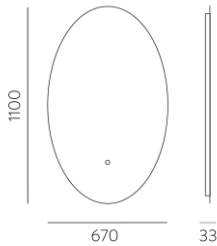

Adriana

A940601LP

LED 1x40W 3000K 3458lm

IMÁGENES / IMAGES / IMAGES

TIPO	TYPE	TYPE
Espejo	Mirror	Miroir
ACABADO	FINISH	FINITION
MATERIAL	MATERIAL	MATIÈRE
Metal/Cristal	Metal/Glass	Métal/Verre
DETALLES	DETAILS	DÉTAILS

DETALLES / DETAILS / DÉTAILS

MEDIDAS / MEASURES

	Length (mm)	Width (mm)	Height (mm)		Gross (Kg)	Net (Kg)
Box 1	1235	810	75	Weight 1	15,38	14,09
Box 2	0	0	0	Weight 2	0,00	0,00