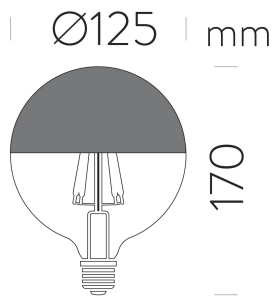

Bombilla

ACB62605

LED E27 1x6W 2700K 750lm

TIPO	TYPE	TYPE
Bombilla	Light Bulb	Lamp Bulbe

* Las dimensiones de la lámpara tienen una tolerancia de entre 0,5mm y 2mm debido a su proceso de producción.

* The dimensions of the lamp have a tolerance between 0.5mm and 2mm because the production process.

* Les dimensions de la lampe ont une tolérance de 0,5 mm à 2 mm en raison du processus de production.

DETALLES / DETAILS / DÉTAILS

Estas lámparas LED cumplen las siguientes normativas europeas:

- Directiva de baja tensión 2006/95 / CE
- Directiva CEM 2004/108 / CE

- Directive basse tension 2006/95 / CE
- Directive CEM 2004/108 / CE

MEDIDAS / MEASURES

	Length (mm)	Width (mm)	Height (mm)		Gross (Kg)	Net (Kg)
Box 1	130	130	180	Weight 1	0,00	0,00
Box 2	0	0	0	Weight 2	0,00	0,00

ESPECIFICACIONES / SPECIFICATIONS / SPÉCIFIQUES

COD.	Socket Casquillo	V/Hz	W	LUM	° Kelvin	CRI	Angle Ángulo	Size Tamaño
ACB62605	E27	220-240V/50-60Hz	6W	750	2700K	80	360°	125x170mm

Life Span Vida Útil	Cycles ON/Off Ciclos ON/Off	Luminous Maintenance Factor Factor Mantenimiento Luminico	Ignition time Tiempo de encendido	Heating time up to 60% of its luminous flux Tiempo de calentamiento hasta el 60% de su flujo lum.
25.000h	15.000	0,8	<0,5 segundos	<0,5 segundos