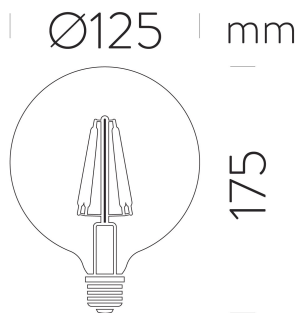

Bombilla

ACB62600

LED E27 1x6W 2700K 900lm

TIPO	TYPE	TYPE
Bombilla	Light Bulb	Lamp Bulbe

* Las dimensiones de la lámpara tienen una tolerancia de entre 0,5mm y 2mm debido a su proceso de producción.

* The dimensions of the lamp have a tolerance between 0.5mm and 2mm because the production process.

* Les dimensions de la lampe ont une tolérance de 0,5 mm à 2 mm en raison du processus de production.

DETALLES / DETAILS / DÉTAILS

Estas lámparas LED cumplen las siguientes normativas europeas:
 - Directiva de baja tensión 2006/95 / CE
 - Directiva CEM 2004/108 / CE

MEDIDAS / MEASURES

	Length (mm)	Width (mm)	Height (mm)		Gross (Kg)	Net (Kg)
Box 1	130	130	180	Weight 1	0,00	0,00
Box 2	0	0	0	Weight 2	0,00	0,00

ESPECIFICACIONES / SPECIFICATIONS / SPÉCIFIQUES

COD.	Socket Casquillo	V/Hz	W	LUM	° Kelvin	CRI	Angle Ángulo	Size Tamaño
ACB62600	E27	220-240V/50-60Hz	6W	900	2700K	80	360°	125x175mm