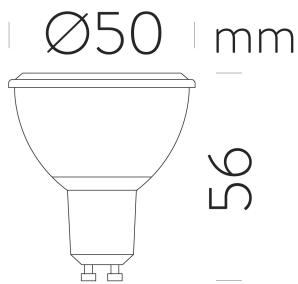

# Bombilla

**ACB62589**

LED GU10 1x7W 4000K 600lm

TIPO	TYPE	TYPE
Bombilla	Light Bulb	Lamp Bulbe

\* Las dimensiones de la lámpara tienen una tolerancia de entre 0,5mm y 2mm debido a su proceso de producción.

\* The dimensions of the lamp have a tolerance between 0.5mm and 2mm because the production process.

\* Les dimensions de la lampe ont une tolérance de 0,5 mm à 2 mm en raison du processus de production.

## MEDIDAS / MEASURES

	Length (mm)	Width (mm)	Height (mm)		Gross (Kg)	Net (Kg)
Box 1	55	55	70	Weight 1	0,05	0,04
Box 2	0	0	0	Weight 2	0,00	0,00

**ESPECIFICACIONES / SPECIFICATIONS / SPÉCIFIQUES**

COD.	Socket Casquillo	V/Hz	W	LUM	° Kelvin	CRI	Angle Ángulo	Size Tamaño
ACB62274	GU10	220-240V/50-60Hz	7W	600	2700K	90	24°	50x56mm
ACB62588	GU10	220-240V/50-60Hz	7W	600	3000K	90	24°	50x56mm
ACB62589	GU10	220-240V/50-60Hz	7W	600	4000K	90	24°	50x56mm