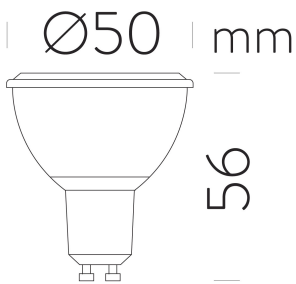

# Bombilla

**ACB62588**

LED GU10 1x7W 3000K 600lm

TIPO	TYPE	TYPE
Bombilla	Light Bulb	Lamp Bulbe

\* Las dimensiones de la lámpara tienen una tolerancia de entre 0,5mm y 2mm debido a su proceso de producción.

\* The dimensions of the lamp have a tolerance between 0.5mm and 2mm because the production process.

\* Les dimensions de la lampe ont une tolérance de 0,5 mm à 2 mm en raison du processus de production.

## MEDIDAS / MEASURES

	Length (mm)	Width (mm)	Height (mm)		Gross (Kg)	Net (Kg)
Box 1	55	55	70	Weight 1	0,05	0,04
Box 2	0	0	0	Weight 2	0,00	0,00

**ESPECIFICACIONES / SPECIFICATIONS / SPÉCIFIQUES**

COD.	Socket Casquillo	V/Hz	W	LUM	° Kelvin	CRI	Angle Ángulo	Size Tamaño
ACB62274	GU10	220-240V/50-60Hz	7W	600	2700K	90	24°	50x56mm
ACB62588	GU10	220-240V/50-60Hz	7W	600	3000K	90	24°	50x56mm
ACB62589	GU10	220-240V/50-60Hz	7W	600	4000K	90	24°	50x56mm