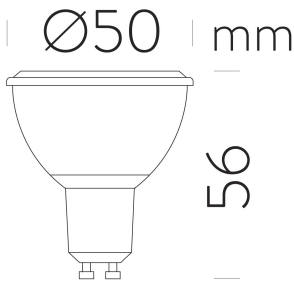

Bombilla

ACB62587

LED GU10 1x7W 4000K 600lm

TIPO	TYPE	TYPE
Bombilla	Light Bulb	Lamp Bulbe

* Las dimensiones de la lámpara tienen una tolerancia de entre 0,5mm y 2mm debido a su proceso de producción.

* The dimensions of the lamp have a tolerance between 0.5mm and 2mm because the production process.

* Les dimensions de la lampe ont une tolérance de 0,5 mm à 2 mm en raison du processus de production.

DETALLES / DETAILS / DÉTAILS

Estas lámparas LED cumplen las siguientes normativas europeas:

- Directiva de baja tensión 2006/95 / CE
- Directiva CEM 2004/108 / CE

- Directive basse tension 2006/95 / CE
- Directive CEM 2004/108 / CE

MEDIDAS / MEASURES

	Length (mm)	Width (mm)	Height (mm)		Gross (Kg)	Net (Kg)
Box 1	55	55	70	Weight 1	0,05	0,04
Box 2	0	0	0	Weight 2	0,00	0,00

ESPECIFICACIONES / SPECIFICATIONS / SPÉCIFIQUES

COD.	Socket Casquillo	V/Hz	W	LUM	° Kelvin	CRI	Angle Ángulo	Size Tamaño
ACB62540	GU10	220-240V/50-60Hz	7W	600	2700K	90	12°	50x56mm
ACB62586	GU10	220-240V/50-60Hz	7W	600	3000K	90	12°	50x56mm
ACB62587	GU10	220-240V/50-60Hz	7W	600	4000K	90	12°	50x56mm