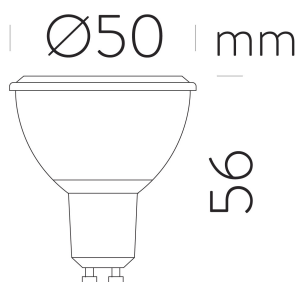

Bombilla

ACB62586

LED GU10 1x7W 3000K 600lm

TIPO	TYPE	TYPE
Bombilla	Light Bulb	Lamp Bulbe

* Las dimensiones de la lámpara tienen una tolerancia de entre 0,5mm y 2mm debido a su proceso de producción.

* The dimensions of the lamp have a tolerance between 0.5mm and 2mm because the production process.

* Les dimensions de la lampe ont une tolérance de 0,5 mm à 2 mm en raison du processus de production.

DETALLES / DETAILS / DÉTAILS

Estas lámparas LED cumplen las siguientes normativas europeas:

- Directiva de baja tensión 2006/95 / CE
- Directiva CEM 2004/108 / CE

- Directive basse tension 2006/95 / CE
- Directive CEM 2004/108 / CE

MEDIDAS / MEASURES

	Length (mm)	Width (mm)	Height (mm)		Gross (Kg)	Net (Kg)
Box 1	55	55	70	Weight 1	0,05	0,04
Box 2	0	0	0	Weight 2	0,00	0,00

ESPECIFICACIONES / SPECIFICATIONS / SPÉCIFIQUES

COD.	Socket Casquillo	V/Hz	W	LUM	° Kelvin	CRI	Angle Ángulo	Size Tamaño
ACB62540	GU10	220-240V/50-60Hz	7W	600	2700K	90	12°	50x56mm
ACB62586	GU10	220-240V/50-60Hz	7W	600	3000K	90	12°	50x56mm
ACB62587	GU10	220-240V/50-60Hz	7W	600	4000K	90	12°	50x56mm