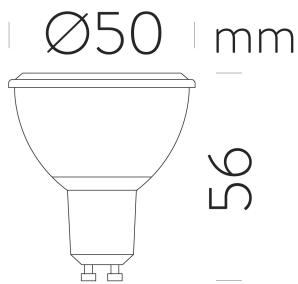

Bombilla

ACB62585

LED GU10 1x7W 4000K 600lm

TIPO	TYPE	TYPE
Bombilla	Light Bulb	Lamp Bulbe

* Las dimensiones de la lámpara tienen una tolerancia de entre 0,5mm y 2mm debido a su proceso de producción.

* The dimensions of the lamp have a tolerance between 0.5mm and 2mm because the production process.

* Les dimensions de la lampe ont une tolérance de 0,5 mm à 2 mm en raison du processus de production.

DETALLES / DETAILS / DÉTAILS

Estas lámparas LED cumplen las siguientes normativas europeas:

- Directiva de baja tensión 2006/95 / CE
- Directiva CEM 2004/108 / CE

- Directive basse tension 2006/95 / CE
- Directive CEM 2004/108 / CE

MEDIDAS / MEASURES

	Length (mm)	Width (mm)	Height (mm)		Gross (Kg)	Net (Kg)
Box 1	55	55	70	Weight 1	0,05	0,04
Box 2	0	0	0	Weight 2	0,00	0,00

ESPECIFICACIONES / SPECIFICATIONS / SPÉCIFIQUES

COD.	Socket Casquillo	V/Hz	W	LUM	° Kelvin	CRI	Angle Ángulo	Size Tamaño
ACB62583	GU10	220-240V/50-60Hz	7W	600	2700K	90	60°	50x56mm
ACB62584	GU10	220-240V/50-60Hz	7W	600	3000K	90	60°	50x56mm
ACB62585	GU10	220-240V/50-60Hz	7W	600	4000K	90	60°	50x56mm