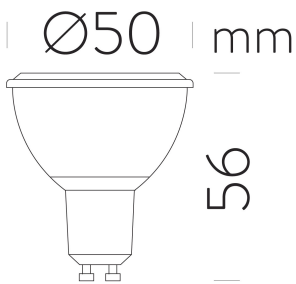

Bombilla

ACB62583

LED GU10 1x7W 2700K 600lm

TIPO	TYPE	TYPE
Bombilla	Light Bulb	Lamp Bulbe

* Las dimensiones de la lámpara tienen una tolerancia de entre 0,5mm y 2mm debido a su proceso de producción.

* The dimensions of the lamp have a tolerance between 0.5mm and 2mm because the production process.

* Les dimensions de la lampe ont une tolérance de 0,5 mm à 2 mm en raison du processus de production.

DETALLES / DETAILS / DÉTAILS

Estas lámparas LED cumplen las siguientes normativas europeas:

- Directiva de baja tensión 2006/95 / CE
- Directiva CEM 2004/108 / CE

- Directive basse tension 2006/95 / CE
- Directive CEM 2004/108 / CE

MEDIDAS / MEASURES

	Length (mm)	Width (mm)	Height (mm)		Gross (Kg)	Net (Kg)
Box 1	55	55	70	Weight 1	0,05	0,04
Box 2	0	0	0	Weight 2	0,00	0,00

ESPECIFICACIONES / SPECIFICATIONS / SPÉCIFIQUES

COD.	Socket Casquillo	V/Hz	W	LUM	° Kelvin	CRI	Angle Ángulo	Size Tamaño
ACB62583	GU10	220-240V/50-60Hz	7W	600	2700K	90	60°	50x56mm
ACB62584	GU10	220-240V/50-60Hz	7W	600	3000K	90	60°	50x56mm
ACB62585	GU10	220-240V/50-60Hz	7W	600	4000K	90	60°	50x56mm