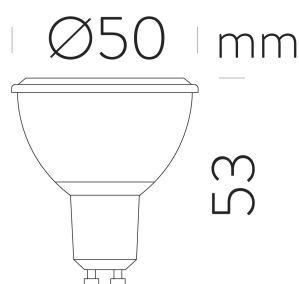

Bombilla

ACB62574

LED GU10 1x7W 2700K 700lm

TIPO	TYPE	TYPE
Bombilla	Light Bulb	Lamp Bulbe

* Las dimensiones de la lámpara tienen una tolerancia de entre 0,5mm y 2mm debido a su proceso de producción.

* The dimensions of the lamp have a tolerance between 0.5mm and 2mm because the production process.

* Les dimensions de la lampe ont une tolérance de 0,5 mm à 2 mm en raison du processus de production.

DETALLES / DETAILS / DÉTAILS

Estas lámparas LED cumplen las siguientes normativas europeas:

- Directiva de baja tensión 2006/95 / CE
- Directiva CEM 2004/108 / CE

- Directive basse tension 2006/95 / CE
- Directive CEM 2004/108 / CE

MEDIDAS / MEASURES

	Length (mm)	Width (mm)	Height (mm)		Gross (Kg)	Net (Kg)
Box 1	55	55	70	Weight 1	0,05	0,04
Box 2	0	0	0	Weight 2	0,00	0,00

ESPECIFICACIONES / SPECIFICATIONS / SPÉCIFIQUES

COD.	Socket Casquillo	V/Hz	W	LUM	° Kelvin	CRI	Angle Ángulo	Size Tamaño
ACB62574	GU10	220-240V/50-60Hz	7W	700	2700K	80	60°	50x53mm
ACB62426	GU10	220-240V/50-60Hz	7W	700	3000K	80	60°	50x53mm
ACB62427	GU10	220-240V/50-60Hz	7W	700	4000K	80	60°	50x53mm