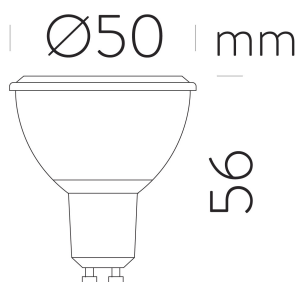

Bombilla

ACB62540

LED GU10 1x7W 2700K 600lm

TIPO	TYPE	TYPE
Bombilla	Light Bulb	Lamp Bulbe

DETALLES / DETAILS / DÉTAILS

Estas lámparas LED cumplen las siguientes normativas europeas:
 - Directiva de baja tensión 2006/95 / CE
 - Directiva CEM 2004/108 / CE

* Las dimensiones de la lámpara tienen una tolerancia de entre 0,5mm y 2mm debido a su proceso de producción.

* The dimensions of the lamp have a tolerance between 0.5mm and 2mm because the production process.

* Les dimensions de la lampe ont une tolérance de 0,5 mm à 2 mm en raison du processus de production.

MEDIDAS / MEASURES

	Length (mm)	Width (mm)	Height (mm)		Gross (Kg)	Net (Kg)
Box 1	55	55	70	Weight 1	0,05	0,04
Box 2	0	0	0	Weight 2	0,00	0,00

ESPECIFICACIONES / SPECIFICATIONS / SPÉCIFIQUES

COD.	Socket Casquillo	V/Hz	W	LUM	° Kelvin	CRI	Angle Ángulo	Size Tamaño
ACB62540	GU10	220-240V/50-60Hz	7W	600	2700K	90	12°	50x56mm
ACB62586	GU10	220-240V/50-60Hz	7W	600	3000K	90	12°	50x56mm
ACB62587	GU10	220-240V/50-60Hz	7W	600	4000K	90	12°	50x56mm