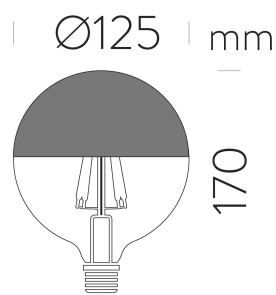

Bombilla

ACB62504

LED E27 1x6W 2700K 750lm

TIPO	TYPE	TYPE
Bombilla	Light Bulb	Lamp Bulbe

* Las dimensiones de la lámpara tienen una tolerancia de entre 0,5mm y 2mm debido a su proceso de producción.

* The dimensions of the lamp have a tolerance between 0.5mm and 2mm because the production process.

* Les dimensions de la lampe ont une tolérance de 0,5 mm à 2 mm en raison du processus de production.

DETALLES / DETAILS / DÉTAILS

Estas lámparas LED cumplen las siguientes normativas europeas:

- Directiva de baja tensión 2006/95 / CE
- Directiva CEM 2004/108 / CE

- Directive basse tension 2006/95 / CE
- Directive CEM 2004/108 / CE

MEDIDAS / MEASURES

	Length (mm)	Width (mm)	Height (mm)		Gross (Kg)	Net (Kg)
Box 1	130	130	180	Weight 1	0,00	0,00
Box 2	0	0	0	Weight 2	0,00	0,00

ESPECIFICACIONES / SPECIFICATIONS / SPÉCIFIQUES

COD.	Socket Casquillo	V/Hz	W	LUM	° Kelvin	CRI	Angle Ángulo	Size Tamaño
ACB62504	E27	220-240V/50-60Hz	6W	750	2700K	80	360°	125x170mm

Life Span Vida Útil	Cycles ON/Off Ciclos ON/Off	Luminous Maintenance Factor Factor Mantenimiento Luminico	Ignition time Tiempo de encendido	Heating time up to 60% of its luminous flux Tiempo de calentamiento hasta el 60% de su flujo lum.
25.000h	15.000	0,8	<0,5 segundos	<0,5 segundos