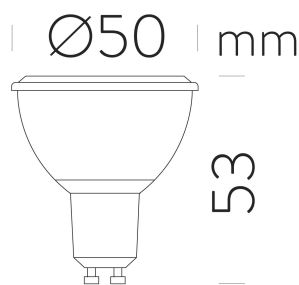

Bombilla

ACB62427

LED GU10 1x7W 4000K 700lm

TIPO	TYPE	TYPE
Bombilla	Light Bulb	Lamp Bulbe

DETALLES / DETAILS / DÉTAILS

Estas lámparas LED cumplen las siguientes normativas europeas:
 - Directiva de baja tensión 2006/95 / CE
 - Directiva CEM 2004/108 / CE

* Las dimensiones de la lámpara tienen una tolerancia de entre 0,5mm y 2mm debido a su proceso de producción.

* The dimensions of the lamp have a tolerance between 0.5mm and 2mm because the production process.

* Les dimensions de la lampe ont une tolérance de 0,5 mm à 2 mm en raison du processus de production.

MEDIDAS / MEASURES

	Length (mm)	Width (mm)	Height (mm)		Gross (Kg)	Net (Kg)
Box 1	55	55	70	Weight 1	0,05	0,04
Box 2	0	0	0	Weight 2	0,00	0,00

ESPECIFICACIONES / SPECIFICATIONS / SPÉCIFIQUES

COD.	Socket Casquillo	V/Hz	W	LUM	° Kelvin	CRI	Angle Ángulo	Size Tamaño
ACB62574	GU10	220-240V/50-60Hz	7W	700	2700K	80	60°	50x53mm
ACB62426	GU10	220-240V/50-60Hz	7W	700	3000K	80	60°	50x53mm
ACB62427	GU10	220-240V/50-60Hz	7W	700	4000K	80	60°	50x53mm