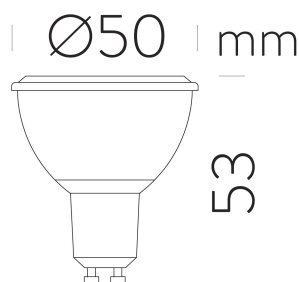

Bombilla

ACB62426

LED GU10 1x7W 3000K 700lm

TIPO	TYPE	TYPE
Bombilla	Light Bulb	Lamp Bulbe

* Las dimensiones de la lámpara tienen una tolerancia de entre 0,5mm y 2mm debido a su proceso de producción.

* The dimensions of the lamp have a tolerance between 0.5mm and 2mm because the production process.

* Les dimensions de la lampe ont une tolérance de 0,5 mm à 2 mm en raison du processus de production.

DETALLES / DETAILS / DÉTAILS

Estas lámparas LED cumplen las siguientes normativas europeas:
 - Directiva de baja tensión 2006/95 / CE
 - Directiva CEM 2004/108 / CE

MEDIDAS / MEASURES

	Length (mm)	Width (mm)	Height (mm)		Gross (Kg)	Net (Kg)
Box 1	55	55	70	Weight 1	0,05	0,04
Box 2	0	0	0	Weight 2	0,00	0,00

ESPECIFICACIONES / SPECIFICATIONS / SPÉCIFIQUES

COD.	Socket Casquillo	V/Hz	W	LUM	° Kelvin	CRI	Angle Ángulo	Size Tamaño
ACB62574	GU10	220-240V/50-60Hz	7W	700	2700K	80	60°	50x53mm
ACB62426	GU10	220-240V/50-60Hz	7W	700	3000K	80	60°	50x53mm
ACB62427	GU10	220-240V/50-60Hz	7W	700	4000K	80	60°	50x53mm