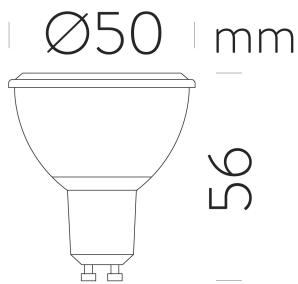

Bombilla

ACB62399

LED GU10 1x8W 2700K 900lm

TIPO	TYPE	TYPE
Bombilla	Light Bulb	Lamp Bulbe

DETALLES / DETAILS / DÉTAILS

Estas lámparas LED cumplen las siguientes normativas europeas:

- Directiva de baja tensión 2006/95 / CE
- Directiva CEM 2004/108 / CE

- Directive basse tension 2006/95 / CE
- Directive CEM 2004/108 / CE

* Las dimensiones de la lámpara tienen una tolerancia de entre 0,5mm y 2mm debido a su proceso de producción.

* The dimensions of the lamp have a tolerance between 0.5mm and 2mm because the production process.

* Les dimensions de la lampe ont une tolérance de 0,5 mm à 2 mm en raison du processus de production.

MEDIDAS / MEASURES

	Length (mm)	Width (mm)	Height (mm)		Gross (Kg)	Net (Kg)
Box 1	55	55	70	Weight 1	0,05	0,04
Box 2	0	0	0	Weight 2	0,00	0,00

ESPECIFICACIONES / SPECIFICATIONS / SPÉCIFIQUES

COD.	Socket Casquillo	V/Hz	W	LUM	° Kelvin	CRI	Angle Ángulo	Size Tamaño
ACB62399	GU10	220-240V/50-60Hz	8W	900	2700K	80	120°	50x56mm
ACB62109	GU10	220-240V/50-60Hz	8W	900	3000K	80	120°	50x56mm
ACB62122	GU10	220-240V/50-60Hz	8W	900	4000K	80	120°	50x56mm