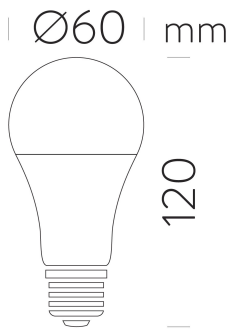

# Bombilla

**ACB62394**

LED E27 1x14W 4000K 1500lm

\* Las dimensiones de la lámpara tienen una tolerancia de entre 0,5mm y 2mm debido a su proceso de producción.

\* The dimensions of the lamp have a tolerance between 0.5mm and 2mm because the production process.

\* Les dimensions de la lampe ont une tolérance de 0,5 mm à 2 mm en raison du processus de production.

TIPO	TYPE	TYPE
Bombilla	Light Bulb	Lamp Bulbe
MATERIAL	MATERIAL	MATIÈRE
Termoplástico Aluminio	Thermoplastic Aluminium	Termoplastique Aluminium

## MEDIDAS / MEASURES

	Length (mm)	Width (mm)	Height (mm)		Gross (Kg)	Net (Kg)
Box 1	62	62	123	Weight 1	0,69	0,67
Box 2	0	0	0	Weight 2	0,00	0,00

**ESPECIFICACIONES / SPECIFICATIONS / SPÉCIFIQUES**

COD.	Socket Casquillo	V/Hz	W	LUM	° Kelvin	CRI	Angle Ángulo	Size Tamaño
ACB62393	E27	220-240V/50-60Hz	14W	1500	3000K	80	270°	60x120mm
ACB62394	E27	220-240V/50-60Hz	14W	1500	4000K	80	270°	60x120mm