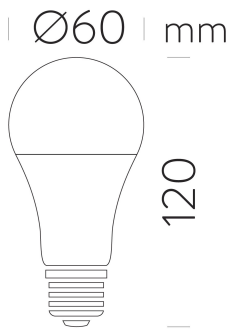

Bombilla

ACB62393

LED E27 1x14W 3000K 1500lm

* Las dimensiones de la lámpara tienen una tolerancia de entre 0,5mm y 2mm debido a su proceso de producción.

* The dimensions of the lamp have a tolerance between 0.5mm and 2mm because the production process.

* Les dimensions de la lampe ont une tolérance de 0,5 mm à 2 mm en raison du processus de production.

TIPO	TYPE	TYPE
Bombilla	Light Bulb	Lamp Bulbe
MATERIAL	MATERIAL	MATIÈRE
Termoplástico Aluminio	Thermoplastic Aluminium	Termoplastique Aluminium

MEDIDAS / MEASURES

	Length (mm)	Width (mm)	Height (mm)		Gross (Kg)	Net (Kg)
Box 1	62	62	123	Weight 1	0,69	0,67
Box 2	0	0	0	Weight 2	0,00	0,00

ESPECIFICACIONES / SPECIFICATIONS / SPÉCIFIQUES

COD.	Socket Casquillo	V/Hz	W	LUM	° Kelvin	CRI	Angle Ángulo	Size Tamaño
ACB62393	E27	220-240V/50-60Hz	14W	1500	3000K	80	270°	60x120mm
ACB62394	E27	220-240V/50-60Hz	14W	1500	4000K	80	270°	60x120mm