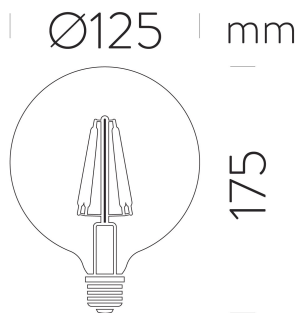

Bombilla

ACB62383

LED E27 1x7W 2700K 750lm

TIPO	TYPE	TYPE
Bombilla	Light Bulb	Lamp Bulbe

* Las dimensiones de la lámpara tienen una tolerancia de entre 0,5mm y 2mm debido a su proceso de producción.

* The dimensions of the lamp have a tolerance between 0.5mm and 2mm because the production process.

* Les dimensions de la lampe ont une tolérance de 0,5 mm à 2 mm en raison du processus de production.

DETALLES / DETAILS / DÉTAILS

Estas lámparas LED cumplen las siguientes normativas europeas:
 - Directiva de baja tensión 2006/95 / CE
 - Directiva CEM 2004/108 / CE

MEDIDAS / MEASURES

	Length (mm)	Width (mm)	Height (mm)		Gross (Kg)	Net (Kg)
Box 1	130	130	180	Weight 1	0,00	0,00
Box 2	0	0	0	Weight 2	0,00	0,00

ESPECIFICACIONES / SPECIFICATIONS / SPÉCIFIQUES

COD.	Socket Casquillo	V/Hz	W	LUM	° Kelvin	CRI	Angle Ángulo	Size Tamaño
ACB62383	E27	220-240V/50-60Hz	7W	750	2700K	80	360°	125x175mm