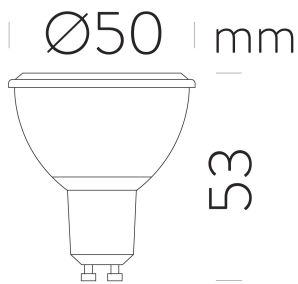

# Bombilla

**ACB62369**

LED GU10 1x5W 3000K 450lm

TIPO	TYPE	TYPE
Bombilla	Light Bulb	Lamp Bulbe

\* Las dimensiones de la lámpara tienen una tolerancia de entre 0,5mm y 2mm debido a su proceso de producción.

\* The dimensions of the lamp have a tolerance between 0.5mm and 2mm because the production process.

\* Les dimensions de la lampe ont une tolérance de 0,5 mm à 2 mm en raison du processus de production.

## MEDIDAS / MEASURES

	Length (mm)	Width (mm)	Height (mm)		Gross (Kg)	Net (Kg)
Box 1	55	55	70	Weight 1	0,05	0,04
Box 2	0	0	0	Weight 2	0,00	0,00

**ESPECIFICACIONES / SPECIFICATIONS / SPÉCIFIQUES**

COD.	Socket Casquillo	V/Hz	W	LUM	° Kelvin	CRI	Angle Ángulo	Size Tamaño
ACB62369	GU10	220-240V/50-60Hz	5W	450	3000K	80	120°	50x53mm