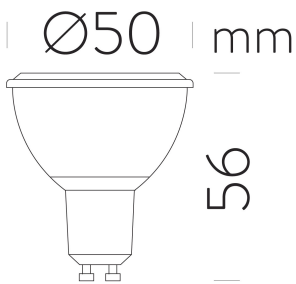

Bombilla

ACB62274

LED GU10 1x7W 2700K 600lm

TIPO	TYPE	TYPE
Bombilla	Light Bulb	Lamp Bulbe

* Las dimensiones de la lámpara tienen una tolerancia de entre 0,5mm y 2mm debido a su proceso de producción.

* The dimensions of the lamp have a tolerance between 0.5mm and 2mm because the production process.

* Les dimensions de la lampe ont une tolérance de 0,5 mm à 2 mm en raison du processus de production.

DETALLES / DETAILS / DÉTAILS

Estas lámparas LED cumplen las siguientes normativas europeas:

- Directiva de baja tensión 2006/95 / CE
- Directiva CEM 2004/108 / CE

- Directive basse tension 2006/95 / CE
- Directive CEM 2004/108 / CE

MEDIDAS / MEASURES

	Length (mm)	Width (mm)	Height (mm)		Gross (Kg)	Net (Kg)
Box 1	55	55	70	Weight 1	0,05	0,04
Box 2	0	0	0	Weight 2	0,00	0,00

ESPECIFICACIONES / SPECIFICATIONS / SPÉCIFIQUES

COD.	Socket Casquillo	V/Hz	W	LUM	° Kelvin	CRI	Angle Ángulo	Size Tamaño
ACB62274	GU10	220-240V/50-60Hz	7W	600	2700K	90	24°	50x56mm
ACB62588	GU10	220-240V/50-60Hz	7W	600	3000K	90	24°	50x56mm
ACB62589	GU10	220-240V/50-60Hz	7W	600	4000K	90	24°	50x56mm