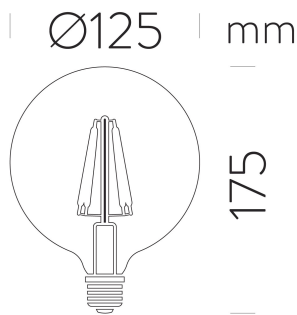

# Bombilla

**ACB62159**

LED E27 1x7W 2700K 750lm

TIPO	TYPE	TYPE
Bombilla	Light Bulb	Lamp Bulbe

\* Las dimensiones de la lámpara tienen una tolerancia de entre 0,5mm y 2mm debido a su proceso de producción.

\* The dimensions of the lamp have a tolerance between 0.5mm and 2mm because the production process.

\* Les dimensions de la lampe ont une tolérance de 0,5 mm à 2 mm en raison du processus de production.

## MEDIDAS / MEASURES

	Length (mm)	Width (mm)	Height (mm)		Gross (Kg)	Net (Kg)
Box 1	130	130	180	Weight 1	0,00	0,00
Box 2	0	0	0	Weight 2	0,00	0,00

**ESPECIFICACIONES / SPECIFICATIONS / SPÉCIFIQUES**

COD.	Socket Casquillo	V/Hz	W	LUM	° Kelvin	CRI	Angle Ángulo	Size Tamaño
ACB62159	E27	220-240V/50-60Hz	7W	750	2700K	80	360°	125x175mm