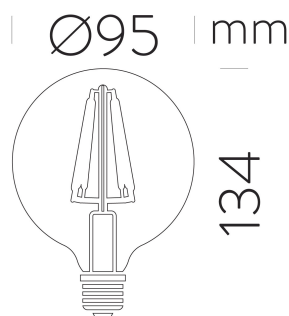

Bombilla

ACB62158

LED E27 1x7W 2700K 750lm

TIPO	TYPE	TYPE
Bombilla	Light Bulb	Lamp Bulbe

DETALLES / DETAILS / DÉTAILS

Estas lámparas LED cumplen las siguientes normativas europeas:
 - Directiva de baja tensión 2006/95 / CE
 - Directiva CEM 2004/108 / CE

* Las dimensiones de la lámpara tienen una tolerancia de entre 0,5mm y 2mm debido a su proceso de producción.

* The dimensions of the lamp have a tolerance between 0.5mm and 2mm because the production process.

* Les dimensions de la lampe ont une tolérance de 0,5 mm à 2 mm en raison du processus de production.

MEDIDAS / MEASURES

	Length (mm)	Width (mm)	Height (mm)		Gross (Kg)	Net (Kg)
Box 1	100	100	151	Weight 1	0,12	0,07
Box 2	0	0	0	Weight 2	0,00	0,00

ESPECIFICACIONES / SPECIFICATIONS / SPÉCIFIQUES

COD.	Socket Casquillo	V/Hz	W	LUM	° Kelvin	CRI	Angle Ángulo	Size Tamaño
ACB62158	E27	220-240V/50-60Hz	7W	750	2700K	80	360°	95x134mm

Life Span Vida Útil	Cycles ON/Off Ciclos ON/Off	Luminous Maintenance Factor Factor Mantenimiento Luminico	Ignition time Tiempo de encendido	Heating time up to 60% of its luminous flux Tiempo de calentamiento hasta el 60% de su flujo lum.
25.000h	15.000	0,8	<0,5 segundos	<0,5 segundos