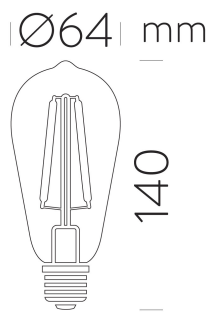

Bombilla

ACB62157

LED E27 1x7W 2700K 750lm

| TIPO | TYPE | TYPE |
|----------|------------|------------|
| Bombilla | Light Bulb | Lamp Bulbe |

DETALLES / DETAILS / DÉTAILS

Estas lámparas LED cumplen las siguientes normativas europeas:

- Directive basse tension 2006/95 / CE
- Directive CEM 2004/108 / CE

* Las dimensiones de la lámpara tienen una tolerancia de entre 0,5mm y 2mm debido a su proceso de producción.

* The dimensions of the lamp have a tolerance between 0.5mm and 2mm because the production process.

* Les dimensions de la lampe ont une tolérance de 0,5 mm à 2 mm en raison du processus de production.

MEDIDAS / MEASURES

|  | Length (mm) | Width (mm) | Height (mm) |  | Gross (Kg) | Net (Kg) |
|---|-------------|------------|-------------|---|------------|----------|
| Box 1 | 70 | 70 | 150 | Weight 1 | 0,09 | 0,06 |
| Box 2 | 0 | 0 | 0 | Weight 2 | 0,00 | 0,00 |

ESPECIFICACIONES / SPECIFICATIONS / SPÉCIFIQUES

| COD. | Socket Casquillo | V/Hz | W | LUM | ° Kelvin | CRI | Angle Ángulo | Size Tamaño |
|----------|---------------------|------------------|----|-----|----------|-----|-----------------|----------------|
| ACB62157 | E27 | 220-240V/50-60Hz | 7W | 750 | 2700K | 80 | 360° | 64x140mm |