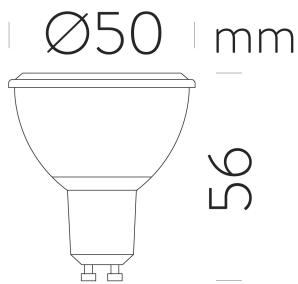

# Bombilla

**ACB62109**

LED GU10 1x8W 3000K 900lm

TIPO	TYPE	TYPE
Bombilla	Light Bulb	Lamp Bulbe

\* Las dimensiones de la lámpara tienen una tolerancia de entre 0,5mm y 2mm debido a su proceso de producción.

\* The dimensions of the lamp have a tolerance between 0.5mm and 2mm because the production process.

\* Les dimensions de la lampe ont une tolérance de 0,5 mm à 2 mm en raison du processus de production.

## MEDIDAS / MEASURES

	Length (mm)	Width (mm)	Height (mm)		Gross (Kg)	Net (Kg)
Box 1	55	55	70	Weight 1	0,05	0,04
Box 2	0	0	0	Weight 2	0,00	0,00

**ESPECIFICACIONES / SPECIFICATIONS / SPÉCIFIQUES**

COD.	Socket Casquillo	V/Hz	W	LUM	° Kelvin	CRI	Angle Ángulo	Size Tamaño
ACB62399	GU10	220-240V/50-60Hz	8W	900	2700K	80	120°	50x56mm
ACB62109	GU10	220-240V/50-60Hz	8W	900	3000K	80	120°	50x56mm
ACB62122	GU10	220-240V/50-60Hz	8W	900	4000K	80	120°	50x56mm