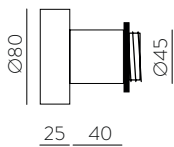

Black Textured  
Negro Texturado

1 x E27

Metal  
Metal

Wall · Ceiling  
Aplicue · Plafón

CODE | CÓDIGO

**81CON3912N**

Table Lamp  
Sobremesa

CODE | CÓDIGO