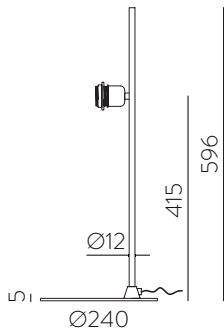

Black Textured
Negro Texturado

1 x E27

Metal
Metal

Wall · Ceiling
Aplicue · Plafón

CODE | CÓDIGO

81CON3912N

Table Lamp
Sobremesa

CODE | CÓDIGO

S3913080NSP

Pendant Lamp
Lámpara Colgante