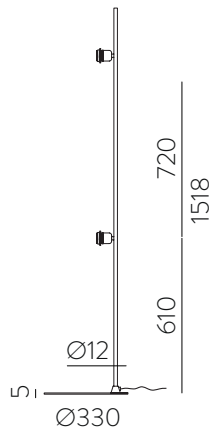

CODE | CÓDIGO

H3913080NSP

Rattan
Ratán