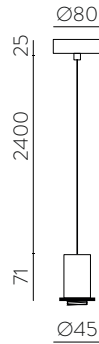

CODE | CÓDIGO

81CON3913N

Floor Lamp
Lámpara de Pie