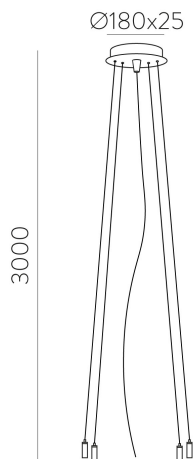

Kit Colgante

81 FLO224T3CTBDP

TIPO	TYPE	TYPE
Kit colgante	Hanging kit	Kit suspension
ACABADO	FINISH	FINITION
Blanco Texturado	Textured White	Blanc Texturé
MATERIAL	MATERIAL	MATIÈRE
Hierro/Acero	Iron/Steel	Fer/Acier

DETALLES / DETAILS / DÉTAILS

Cable transparente (3.10m) y 4 tensores de acero (3.00m).
Carga máxima 100 kg.

Transparent cable (3.10m) and 4 steel turnbuckles (3.00m).
Maximum load 100kg.

Câble transparent (3.10m) et 4 tendeurs en acier (3.00m).
Charge maximale 100 kg.

MEDIDAS / MEASURES

	Length (mm)	Width (mm)	Height (mm)	 KG	Gross (Kg)	Net (Kg)
Box 1	210	210	65	Weight 1	0,85	0,77
Box 2	0	0	0	Weight 2	0,00	0,00