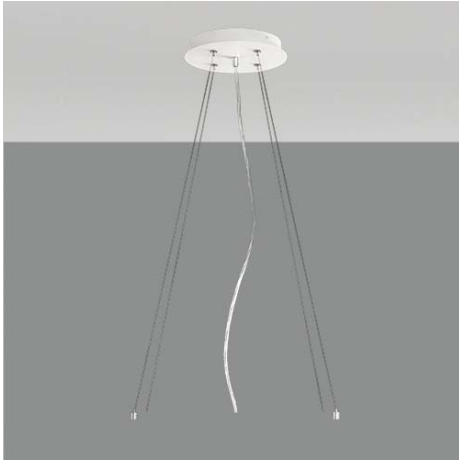

Kit Colgante

81 FLO224T3CTBDP

TIPO	TYPE	TYPE
Kit colgante	Hanging kit	Kit suspension
ACABADO	FINISH	FINITION
Blanco Texturado	Textured White	Blanc Texturé
MATERIAL	MATERIAL	MATIÈRE
Hierro/Acero	Iron/Steel	Fer/Acier

DETALLES / DETAILS / DÉTAILS

Cable transparente (3.10m) y 4 tensores de acero (3.00m).
Carga máxima 100 kg.

Transparent cable (3.10m) and 4 steel turnbuckles (3.00m).
Maximum load 100kg.

Câble transparent (3.10m) et 4 tendeurs en acier (3.00m).
Charge maximale 100 kg.