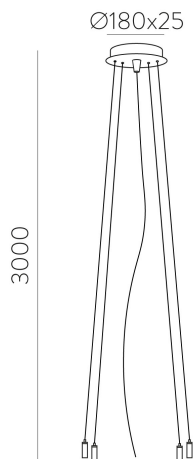

Kit Colgante

81FLO224T3CTB

TIPO	TYPE	TYPE
Kit colgante	Hanging kit	Kit suspension
ACABADO	FINISH	FINITION
Blanco Texturado	Textured White	Blanc Texturé
MATERIAL	MATERIAL	MATIÈRE
Hierro/Acero	Iron/Steel	Fer/Acier

DETALLES / DETAILS / DÉTAILS

Cable transparente (3.10m) y 4 tensores de acero (3.00m).
Carga máxima 100 kg.

Transparent cable (3.10m) and 4 steel turnbuckles (3.00m).
Maximum load 100kg.

Câble transparent (3.10m) et 4 tendeurs en acier (3.00m).
Charge maximale 100 kg.

MEDIDAS / MEASURES

	Length (mm)	Width (mm)	Height (mm)		Gross (Kg)	Net (Kg)
Box 1	210	210	65	Weight 1	0,77	0,69
Box 2	0	0	0	Weight 2	0,00	0,00