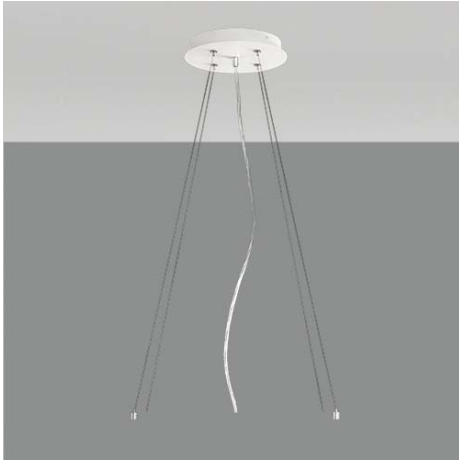

Kit Colgante

81FLO224T3CTB

TIPO	TYPE	TYPE
Kit colgante	Hanging kit	Kit suspension
ACABADO	FINISH	FINITION
Blanco Texturado	Textured White	Blanc Texturé
MATERIAL	MATERIAL	MATIÈRE
Hierro/Acero	Iron/Steel	Fer/Acier

DETALLES / DETAILS / DÉTAILS

Cable transparente (3.10m) y 4 tensores de acero (3.00m).
Carga máxima 100 kg.

Transparent cable (3.10m) and 4 steel turnbuckles (3.00m).
Maximum load 100kg.

Câble transparent (3.10m) et 4 tendeurs en acier (3.00m).
Charge maximale 100 kg.