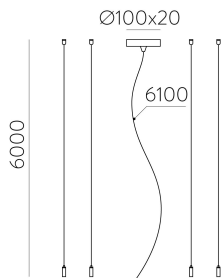

## 81CON34536NDP

TIPO	TYPE	TYPE
Kit colgante	Hanging kit	Kit suspension
ACABADO	FINISH	FINITION
Negro Texturado	Textured Black	Noir Texturé
MATERIAL	MATERIAL	MATIÈRE
Hierro/Acero	Iron/Steel	Fer/Acier

### DETALLES / DETAILS / DÉTAILS

Cable transparente (6.10m) y 4 tensores de acero (6.00m).  
Carga máxima 100 kg.

Transparent cable (6.10m) and 4 steel turnbuckles (6.00m).  
Maxium load 100kg.

Câble transparent (6.10m) et 4 tendeurs en acier (6.00m).  
Charge maximale 100 kg.

### MEDIDAS / MEASURES

	Length (mm)	Width (mm)	Height (mm)	 KG	Gross (Kg)	Net (Kg)
Box 1	120	120	90	Weight 1	0,80	0,70
Box 2	0	0	0	Weight 2	0,00	0,00