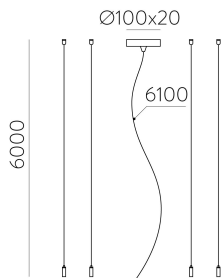

### DETALLES / DETAILS / DÉTAILS

Cable transparente (6.10m) y 4 tensores de acero (6.00m).  
Carga máxima 100 kg.

Transparent cable (6.10m) and 4 steel turnbuckles (6.00m).  
Maxium load 100kg.

Câble transparent (6.10m) et 4 tendeurs en acier (6.00m).  
Charge maximale 100 kg.

### MEDIDAS / MEASURES

	Length (mm)	Width (mm)	Height (mm)	 KG	Gross (Kg)	Net (Kg)
Box 1	120	120	90	Weight 1	0,80	0,70
Box 2	0	0	0	Weight 2	0,00	0,00