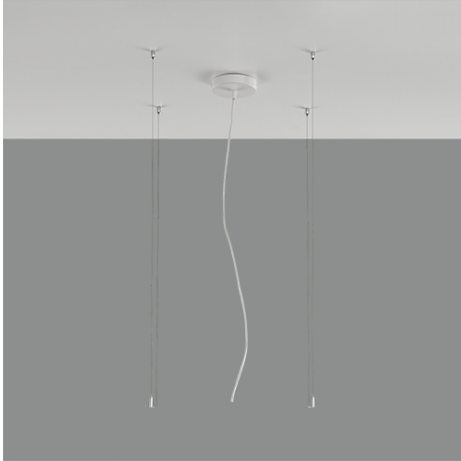

Kit Colgante

81CON34536BDP

TIPO	TYPE	TYPE
Kit colgante	Hanging kit	Kit suspension
ACABADO	FINISH	FINITION
Blanco Texturado	Textured White	Blanc Texturé
MATERIAL	MATERIAL	MATIÈRE
Hierro/Acero	Iron/Steel	Fer/Acier

DETALLES / DETAILS / DÉTAILS

Cable transparente (6.10m) y 4 tensores de acero (6.00m).
Carga máxima 100 kg.

Transparent cable (6.10m) and 4 steel turnbuckles (6.00m).
Maximum load 100kg.

Câble transparent (6.10m) et 4 tendeurs en acier (6.00m).
Charge maximale 100 kg.