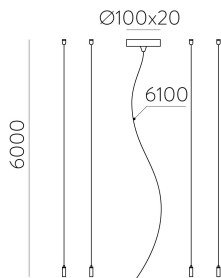

Kit Colgante

81CON34536BDP

TIPO	TYPE	TYPE
Kit colgante	Hanging kit	Kit suspension
ACABADO	FINISH	FINITION
Blanco Texturado	Textured White	Blanc Texturé
MATERIAL	MATERIAL	MATIÈRE
Hierro/Acero	Iron/Steel	Fer/Acier

DETALLES / DETAILS / DÉTAILS

Cable transparente (6.10m) y 4 tensores de acero (6.00m).
Carga máxima 100 kg.

Transparent cable (6.10m) and 4 steel turnbuckles (6.00m).
Maximum load 100kg.

Câble transparent (6.10m) et 4 tendeurs en acier (6.00m).
Charge maximale 100 kg.

MEDIDAS / MEASURES

	Length (mm)	Width (mm)	Height (mm)	 KG	Gross (Kg)	Net (Kg)
Box 1	120	120	90	Weight 1	0,80	0,70
Box 2	0	0	0	Weight 2	0,00	0,00